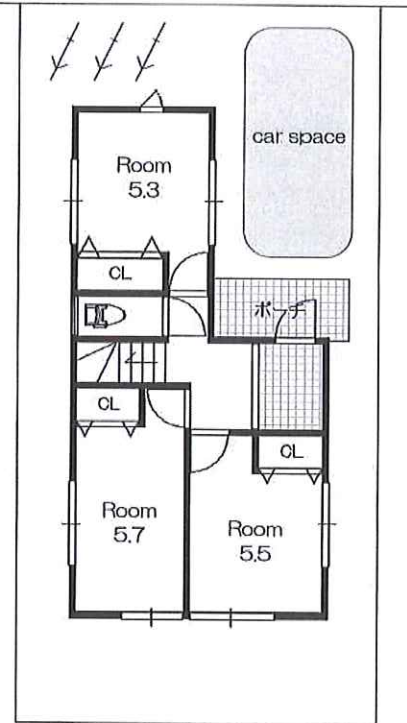

現地案内図

住居表示：府中市天神町3-16-18

※図面と現況が異なる場合は現況優先とさせていただきます。

【物件概要】

- 所在地/府中市天神町3-16-18
- 交通/京王線「府中」駅バス9分徒歩5分
- 土地面積/99.49㎡
- 建物面積/79.48㎡
- 完成/平成31年1月完成予定
- 設備/東京電力・都市ガス・木下水・公営水道
- 接道/北側4.0m

価格/4,380万円

3LDK+CarSpace