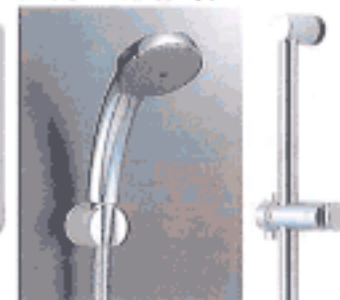

**くるりんポイ**  
排水を利用してうず流を生みさせ、そのうずの力で髪やゴミをまとめる賢い排水口。  
※全タイプ標準仕様

浴槽

リラックス浴槽でリフレッシュ！リビングソファのような感覚で入浴を楽しむ。大きめのベンチに優しいデザイン。オーバル浴槽はソファのようなゆったり感とコミュニケーションの楽しさ、上質な仕立ての良さを盛り込みました。ゆっくり休んで、すっきりリフレッシュ出来ます。

壁 ELパネル

よりスタイリッシュに、心地よく、さまざまな思いに答えます。

ベースELパネル ホワイト

アクセントELパネル:ダークブルー

風呂フタ

巻きフタ、巻きフタフック

フック付なので入浴中でもフタが邪魔になりません。

床

**thermo-floor** **サーモフロア**  
は冷ヤっとなしい！  
(001-EL-SH-SL-WH-WLタイプ専用)

もう、お風呂の床は冷ヤっとなしい。浴室での不満、冷たい床を解決しました。

短時間乾燥

朝、靴下でそのまま浴室に入れます。

ライトグレー

ベージュ

排水口

お湯を抜くたびに勝手にキレイ！  
くるりんポイ排水口は、うずの力でお掃除の不満を解決しました。  
・うずの力で髪やゴミをまとめます。  
・うずの力でまとめた髪やゴミを「ポイ」と捨てられます。

浴室換気乾燥機

電気式浴室換気乾燥機、リモコン

シャワー、スライドバー

スタイリッシュなメタルシャワーは昨日よりお風呂を楽しむアイテムになります。

カウンター・小物トレイ

使いやすさとデザインが調和 透明感のある収納棚です

寒い冬の日、冷たい床は身体も気分も冷やします。サーモフロアは、独自の断熱層の構造により足裏から奪われる熱を少なくし、冷たさを感じにくくしたフロアです。四季を通じて快適な入浴が楽しめます。

「サーモフロア」断面図 (イメージ)