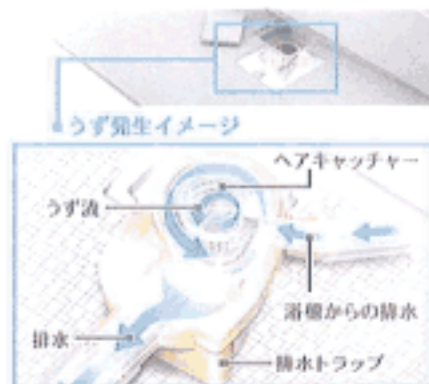

**くるりんポイ**  
排水を利用してうず流を生みさせ、そのうずの力で髪やゴミをまとめる賢い排水口。  
※全タイプ標準仕様

浴槽

リラックス浴槽でリフレッシュ！リビングソファのような感覚で入浴を楽しむ。大きめのベンチに優しいデザイン。オーバル浴槽はソファのようなゆったり感とコミュニケーションの楽しさ、上質な仕立ての良さを盛り込みました。ゆっくり休んで、すっきりリフレッシュ出来ます。

壁 ELパネル

よりスタイリッシュに、心地よく、さまざまな思いに答えます。

ベースELパネル ホワイト

アクセントELパネル:ダークブルー

風呂フタ

巻きフタ、巻きフタフック

フック付なので入浴中でもフタが邪魔になりません。

床

**thermo-floor** **サーモフロア**  
は冷ヤっとなしい！  
(001-EL-SH-SL-WH-WLタイプ専用)

もう、お風呂の床は冷ヤっとなしい。浴室での不満、冷たい床を解決しました。

短時間乾燥

朝、靴下でそのまま浴室に入れます。

ライトグレー

ベージュ

排水口

お湯を抜くたびに勝手にキレイ！  
くるりんポイ排水口は、うずの力でお掃除の不満を解決しました。  
・うずの力で髪やゴミをまとめます。  
・うずの力でまとめた髪やゴミを「ポイ」と捨てられます。

浴室換気乾燥機

電気式浴室換気乾燥機、リモコン

シャワー、スライドバー

スタイリッシュなメタルシャワーは昨日よりお風呂を楽しむアイテムになります。

カウンター・小物トレイ

使いやすさとデザインが調和 透明感のある収納棚です

寒い冬の日、冷たい床は身体も気分も冷やします。サーモフロアは、独自の断熱層の構造により足裏から奪われる熱を少なくし、冷たさを感じにくくしたフロアです。四季を通じて快適な入浴が楽しめます。

「サーモフロア」断面図 (イメージ)