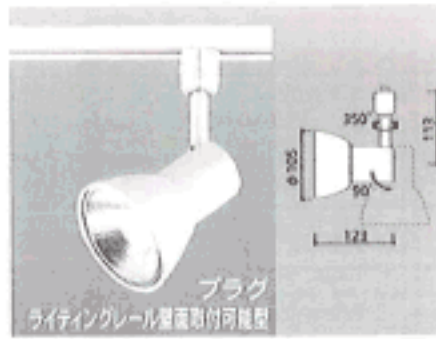

ダイニング ペンダント ダイニングブラケット キッチンライト

インバーター SGI・浅形

NEOボールZ

BFD10831S(W) 白15W
11,235円(税抜10,700円)

●ネオボールZD形 15W形(E26)
●樹脂(白)
●下面: アクリル(乳白)
●反射板: アルミ(銀色鏡面仕上)
●径: 0.7kg
●消費電力13W
●天井材の厚さ3mm~25mm以内
●ネオボールZD形専用器具です。
●送り負荷6Aまで

テラス軒下ダウンライト

OL 001 310N 昼白色 ¥18,690(税抜¥17,800) 昼70W

●昼白色丸形蛍光灯(40W+30W)
●横出しスイッチ付 70W→40W→豆球→滅
●アクリル
●径560φ 高166 4.6kg
クイックターン式 虫の入りにくい構造
消費効率62.1lm/W (4,660lm・75W)
ランプ: FCL40EX-N/38+FCL30EX-N/28

洋室 丸型シーリングライト

NEW
OL 013 280 白60W
¥1,628(税抜¥1,550)

●95φボール球(60W×1)E26 No.3B
●プラスチック(オフホワイト色)
●径95φ 高さ72 全高175(ランプ含まず) 0.2kg
壁面・天井取付兼用型
照射面近接限度30cm
電球形蛍光灯(No.62B-62F
ランプ取付)使用可能

階段、他 ブラケット

プラグ
ライティングレール設置取付可能

OS 047 162 白60W
¥6,720(税抜¥6,400)

●本体: 樹脂(オフホワイト色塗装)
●クリアミニクリプトン球(60W×1)E17 No.157B
●反射板: 銀色アルマイト鏡面仕上
●0.4kg
●正面角度: 90度(片側)
●回転角度: 350度
プラグタイプ
壁面に設置されたライティングレールに取付可能
照射面近接限度50cm

キッチン手元 スポットライト(レール付)

NEW
OP 087 191 白100W
¥16,590(税抜¥15,800)