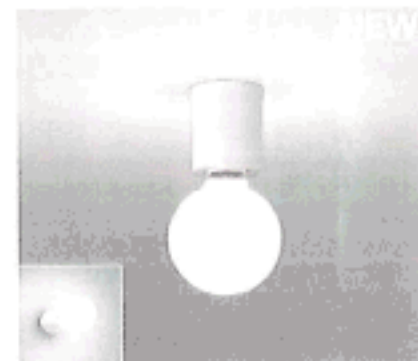

NEW
OL 013 280 白60W
¥1,628(税抜¥1,550)

●95φボール球(60W×1)E26 No.3B
●プラスチック(オフホワイト色)
●径95φ 高さ72 全高175(ランプ含まず) 0.2kg
壁面・天井取付兼用型
照射面近接限度30cm
電球形蛍光灯(No.62B-62F
ランプ取付)使用可能

階段、他 ブラケット