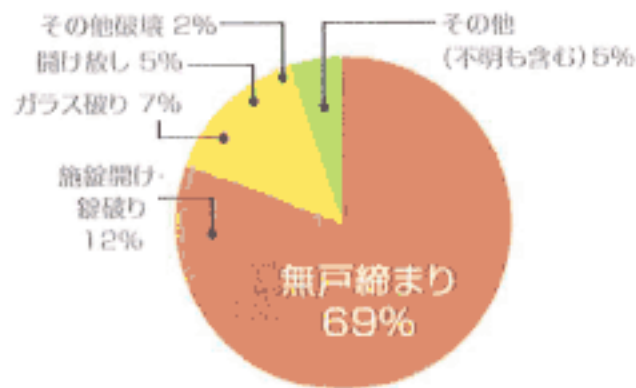

デザイン

デザイン

片袖タイプ 黒漆調 EM-42型 片袖タイプ ミルブラウン EM-12型 片袖タイプ プレインウッド EM-43型

防犯性

さまざまな侵入手口にしっかりとそなえています。

トステムは、さまざまなシーンを想定し、防犯性の高い機能を開発しています。

ピッキング対策

防犯性の高いシリンダーを採用

※鍵穴の向きが横になります。
※鍵穴壊しに対する抵抗力が優れている仕様です。

ガラス破り対策

特許出願中

当社独自のセキュリティサムターン (標準装備)

サムターンをはずしておけば、万一ガラスを破られても解錠出来ません。

サムターンが装着されている状態(通常時)

シリンダー下部のボタンを押すだけでサムターンを取り外せます

こじあけ対策