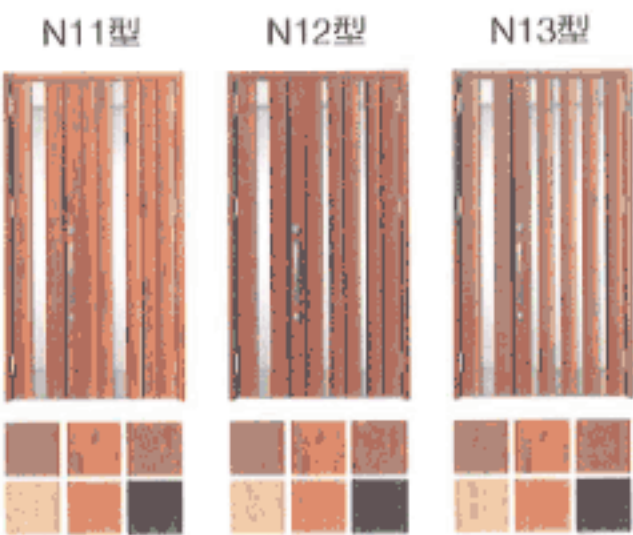

デザイン

デザイン

片袖タイプ 黒漆調 EM-42型 片袖タイプ ミルブラウン EM-12型 片袖タイプ プレインウッド EM-43型

防犯性

さまざまな侵入手口にしっかりとそなえています。

トステムは、さまざまなシーンを想定し、防犯性の高い機能を開発しています。

ピッキング対策

防犯性の高いシリンダーを採用