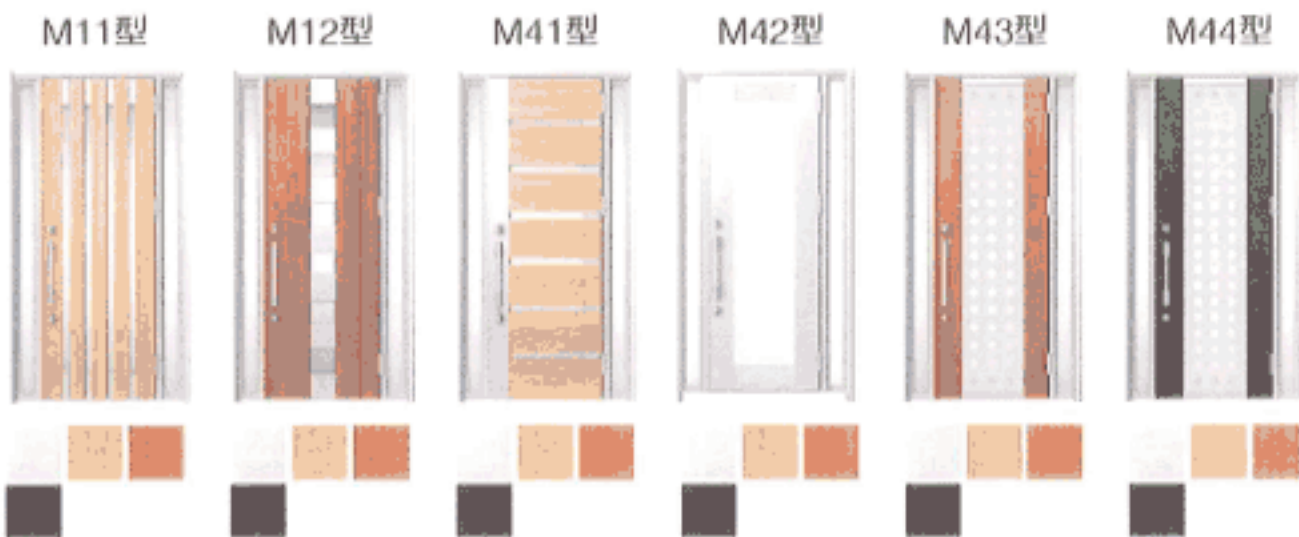

デザイン

デザイン

片袖タイプ 黒漆調 EM-42型 片袖タイプ ミルブラウン EM-12型 片袖タイプ プレインウッド EM-43型

防犯性

さまざまな侵入手口にしっかりとそなえています。

トステムは、さまざまなシーンを想定し、防犯性の高い機能を開発しています。

ピッキング対策

防犯性の高いシリンダーを採用

※鍵穴の向きが横になります。
※鍵穴壊しに対する抵抗力が優れている仕様です。

ガラス破り対策

特許出願中

当社独自のセキュリティサムターン (標準装備)

サムターンをはずしておけば、万一ガラスを破られても解錠出来ません。

サムターンが装着されている状態(通常時)

シリンダー下部のボタンを押すだけでサムターンを取り外せます

こじあけ対策

鎌付デッドボルト(標準装備)

デッドボルトが出てると、鎌が飛び出す構造の鎌付きデッドボルトを標準装備。メイン箱錠に採用し、防犯性能に配慮しています。