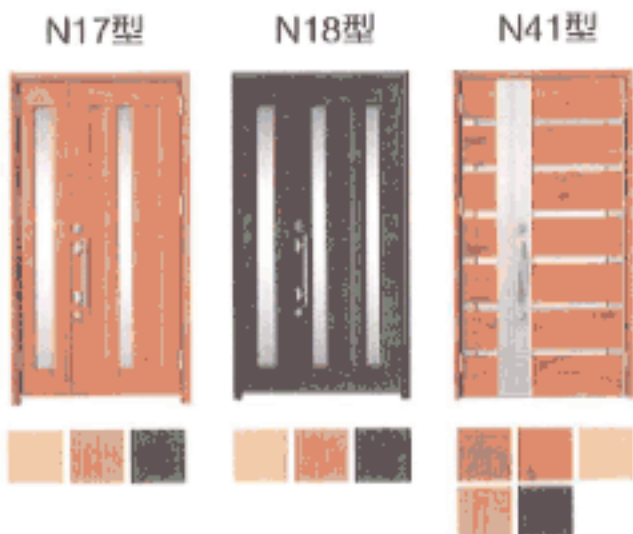

デザイン

デザイン

片袖タイプ 黒漆調 EM-42型 片袖タイプ ミルブラウン EM-12型 片袖タイプ プレインウッド EM-43型

防犯性

さまざまな侵入手口にしっかりとそなえています。

トステムは、さまざまなシーンを想定し、防犯性の高い機能を開発しています。

ピッキング対策

防犯性の高いシリンダーを採用